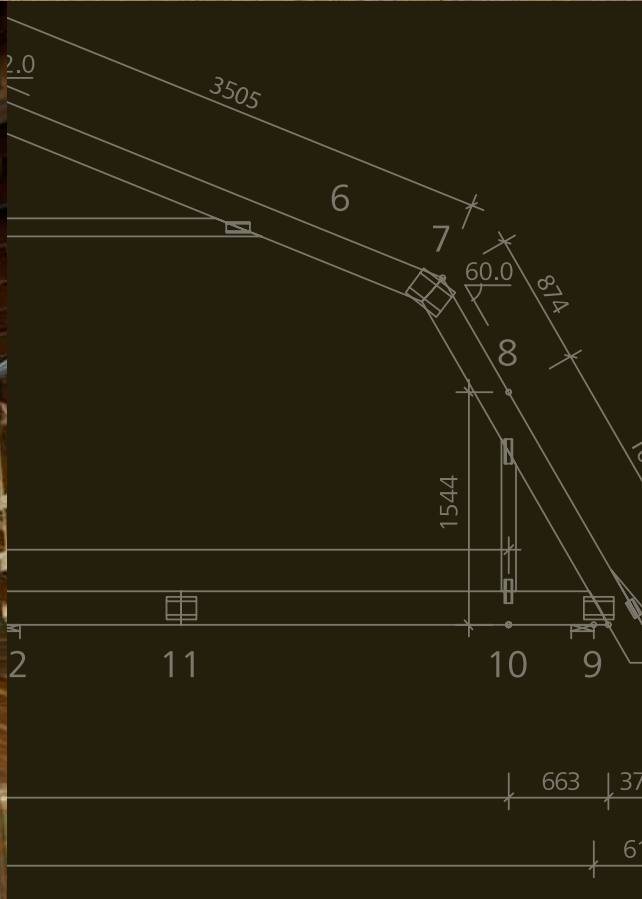

www.jatak.no

Jatak®
LANDBRUKSBYGG