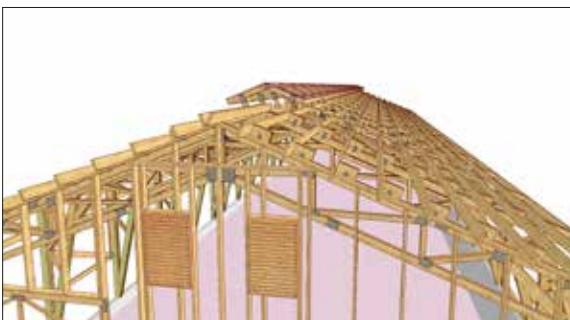

198
159
265
159
159
265
159
198
159
159
119
119

3250

- Tørre treoverflater reduserer støv
- Bruk av tre reduserer ammoniakk i fjøs med dyr
- Trevirke har stor evne til å lagre og transportere fukt
- Trematerialer er akustisk dempende og gir mindre støy i fjøset
- Treoverflater er smittedempende og gir bedre hygiene for dyrene
- Trekonstruksjoner er lettere en alternativer i stål og betong. Dette resulterer i enklere og rimeligere fundamentering

Storfefjøs, Spydeberg

Detalj som viser avstivning av vegg og tak

Sammensatte takstolrammer for økt spenn, og lengre cc-avstand

Stor grad av tilpasningsmuligheter. Viser lufting på vegg og tak

Prosjektilpasset avstivningsramme