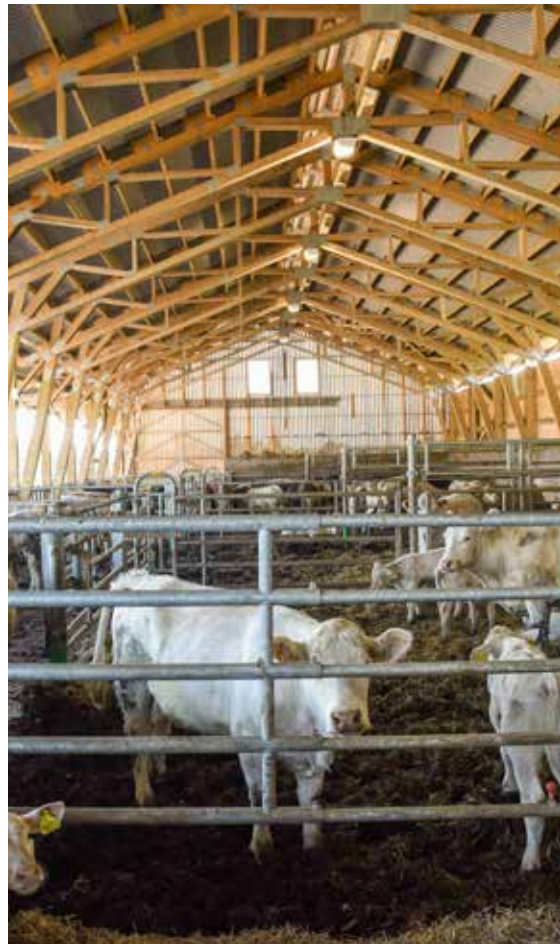

det var å benytte tre som materiale. Denne kunnskapen har gjennom generasjoner gått i arv, og er fortsatt med å bidra til at tre er en av de viktigste byggeklossene i norsk landbruk. Tre er en av våre viktigste fornybare ressurser. I tillegg er bruk av tre med på å redusere CO2 utslippene til atmosfæren. Vi bruker kun tre fra bærekraftig skogbruk. Det er derfor et krav til alle våre leverandører at skog som avvirkes er PEFC-sertifisert. Dette er med på å gi trygghet for miljøet og fremtidige generasjoner.

198
159
265
159
159
265
159
198
159
159
119
119

3250

- Tørre treoverflater reduserer støv
- Bruk av tre reduserer ammoniakk i fjøs med dyr
- Trevirke har stor evne til å lagre og transportere fukt
- Trematerialer er akustisk dempende og gir mindre støy i fjøset
- Treoverflater er smittedempende og gir bedre hygiene for dyrene
- Trekonstruksjoner er lettere en alternativer i stål og betong. Dette resulterer i enklere og rimeligere fundamentering

Storfefjøs, Spydeberg

Detalj som viser avstivning av vegg og tak

Sammensatte takstolrammer for økt spenn, og lengre cc-avstand

Stor grad av tilpasningsmuligheter. Viser lufting på vegg og tak

Prosjektilpasset avstivningsramme