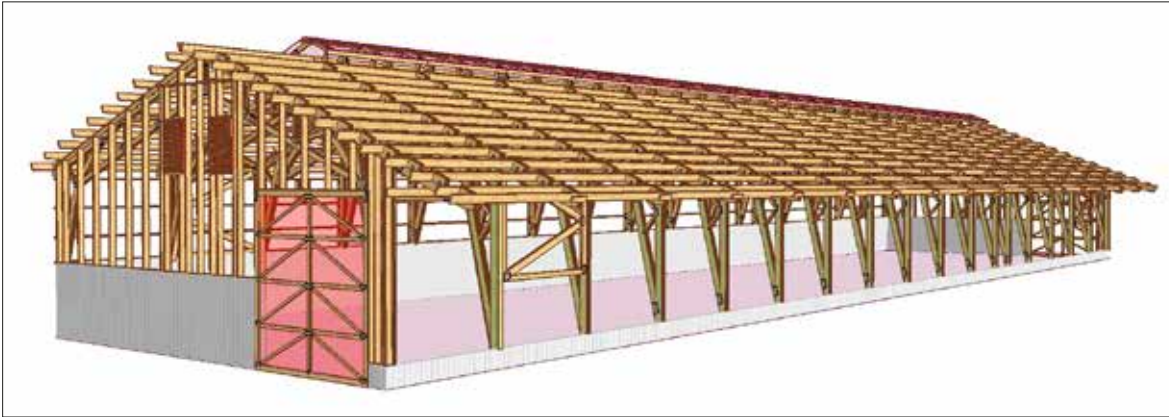

198
159
265
159
159
265
159
198
159
159
119
119

3250

- Tørre treoverflater reduserer støv
- Bruk av tre reduserer ammoniakk i fjøs med dyr
- Trevirke har stor evne til å lagre og transportere fukt
- Trematerialer er akustisk dempende og gir mindre støy i fjøset
- Treoverflater er smittedempende og gir bedre hygiene for dyrene
- Trekonstruksjoner er lettere en alternativer i stål og betong. Dette resulterer i enklere og rimeligere fundamentering

Storfefjøs, Spydeberg

Detalj som viser avstivning av vegg og tak

Sammensatte takstolrammer for økt spenn, og lengre cc-avstand

Stor grad av tilpasningsmuligheter. Viser lufting på vegg og tak

Prosjektilpasset avstivningsramme