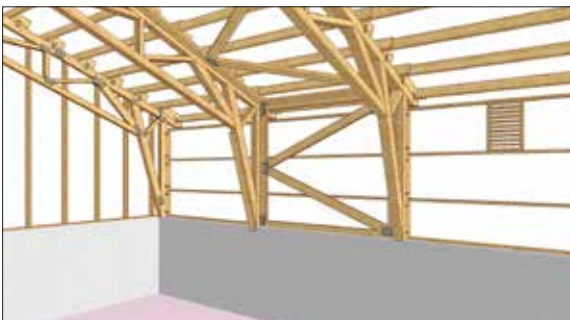

198
159
265
159
159
265
159
198
159
159
119
119

3250

- Tørre treoverflater reduserer støv
- Bruk av tre reduserer ammoniakk i fjøs med dyr
- Trevirke har stor evne til å lagre og transportere fukt
- Trematerialer er akustisk dempende og gir mindre støy i fjøset
- Treoverflater er smittedempende og gir bedre hygiene for dyrene
- Trekonstruksjoner er lettere en alternativer i stål og betong. Dette resulterer i enklere og rimeligere fundamentering

Storfefjøs, Spydeberg

Detalj som viser avstivning av vegg og tak

Sammensatte takstolrammer for økt spenn, og lengre cc-avstand

Stor grad av tilpasningsmuligheter. Viser lufting på vegg og tak

Prosjektilpasset avstivningsramme